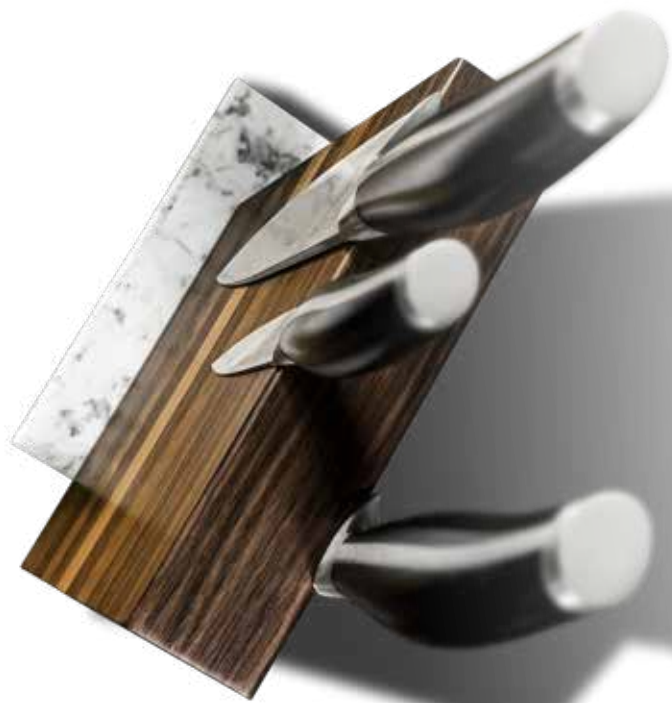

cm. 20,5 x 12,5 x 27,5

Posizioni libera dei coltelli
Free knife positions

Carrara Collection

Ceppo portacoltelli doppio magnetico
lunghezza massima lama cm. 26,5.

Double magnetic knife block
max. blade length 10,4" / cm. 26,5.

09 WLM

noce verniciato naturale
walnut wood natural lacquered

Base marmo di carrara
Carrara marble base

arte
legno

QUALITY IN SOLID WOOD
DESIGNED AND MADE IN ITALY

Gran Prix Collection

Ceppo portacoltelli magnetico
lunghezza massima lama cm. 24
3 moduli da 15 cm per i coltelli.