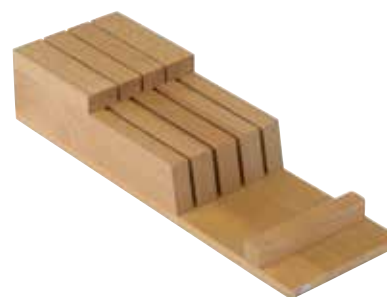

cm. 40 x 12,5 x 7,8

10

faggio verniciato naturale
beech wood natural lacquered