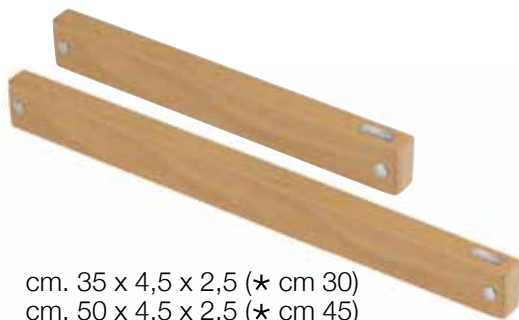

Leggio formato tablet

Tablet size bookstand

cm. 30 x 20 x 2,9

46

 faggio verniciato naturale
beech wood natural lacquered

Accessories Collection

Barra magnetica

Magnetic bar

cm. 35 x 4,5 x 2,5 (* cm 30)
cm. 50 x 4,5 x 2,5 (* cm 45)

cm. 35 x 4,5 x 2,5 (* cm 30)
cm. 50 x 4,5 x 2,5 (* cm 45)

cm. 35 x 4,5 x 2,5

* Spazio utile per i coltelli / Usable space for knives

49

49/L

 faggio verniciato naturale
beech wood natural lacquered