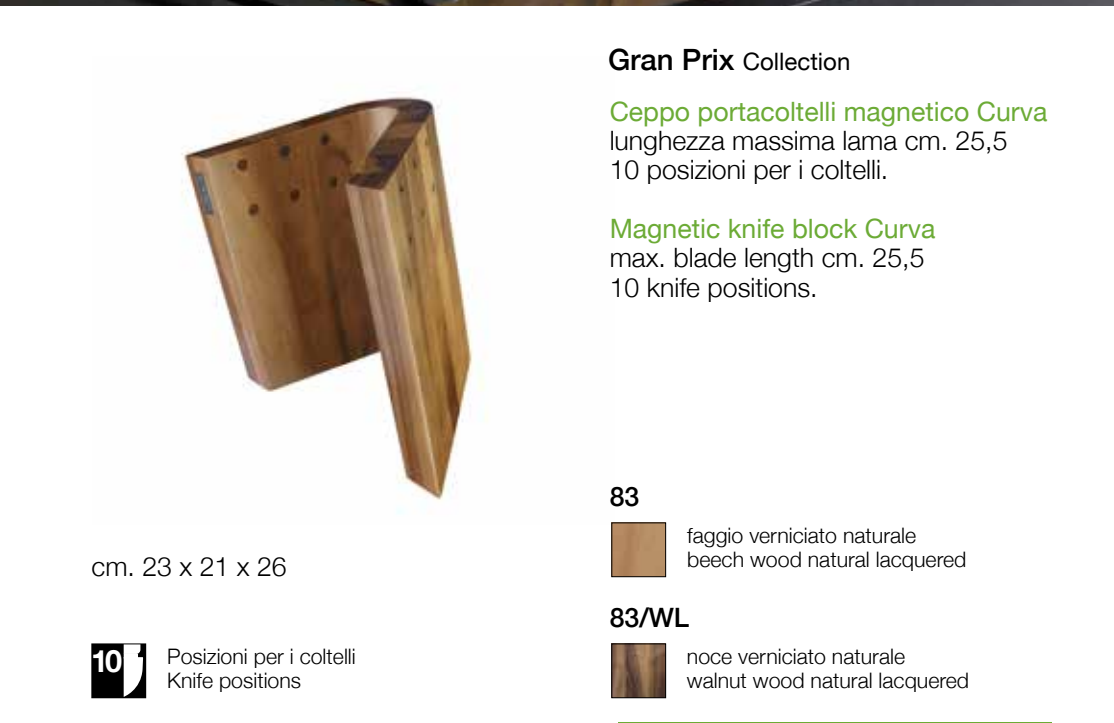

Magnetic knife block Chicane
max. blade length cm. 28
Usable space for knives cm.60
(4 x 15 cm).

85S

 faggio verniciato naturale
beech wood natural lacquered

85S/WL

 noce verniciato naturale
walnut wood natural lacquered

Gran Prix Collection

Ceppo portacoltelli magnetico S
 lunghezza massima lama cm. 25,5
 10 posizioni per i coltelli.

Magnetic knife block S
 max. blade length cm. 25,5
 10 knife positions.

cm. 17 x 27,5 x 26,5

84

 faggio verniciato naturale
 beech wood natural lacquered

84/WL

 noce verniciato naturale
 walnut wood natural lacquered

 10 Posizioni per i coltelli
 Knife positions

Gran Prix Collection

Ceppo portacoltelli magnetico Curva
 lunghezza massima lama cm. 25,5
 10 posizioni per i coltelli.

Magnetic knife block Curva
 max. blade length cm. 25,5
 10 knife positions.

cm. 23 x 21 x 26

83

 faggio verniciato naturale
 beech wood natural lacquered

83/WL

 noce verniciato naturale
 walnut wood natural lacquered