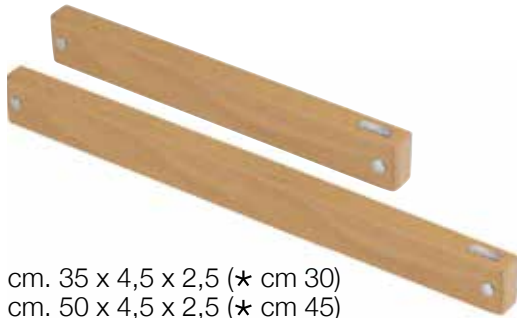

Leggio formato tablet

Tablet size bookstand

cm. 30 x 20 x 2,9

46

 faggio verniciato naturale
beech wood natural lacquered

Accessories Collection

Barra magnetica

Magnetic bar