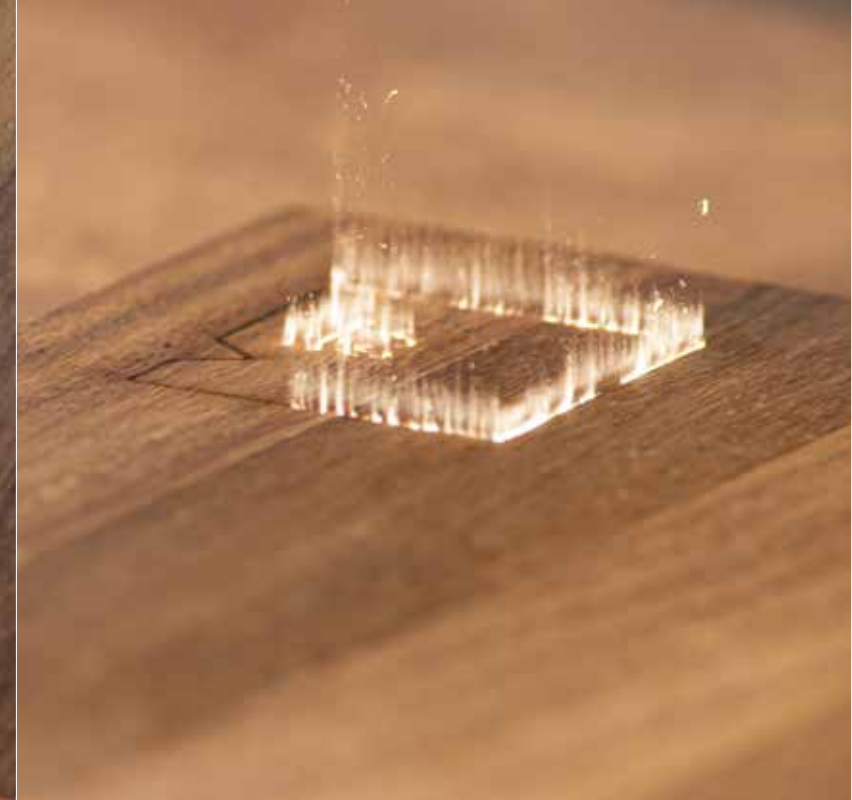

Set manicure curve Vuoto

Manicure station curve Empty

MSC

 faggio verniciato naturale
beech wood natural lacquered

MSC/WL

 noce verniciato naturale
walnut wood natural lacquered

Beauty Collection

Set manicure curve Completo

Manicure station curve Complete

MSC/C

 faggio verniciato naturale
beech wood natural lacquered

MSC/WLC

 noce verniciato naturale
walnut wood natural lacquered

Prodotti sempre più personalizzati con il servizio di decorazione laser