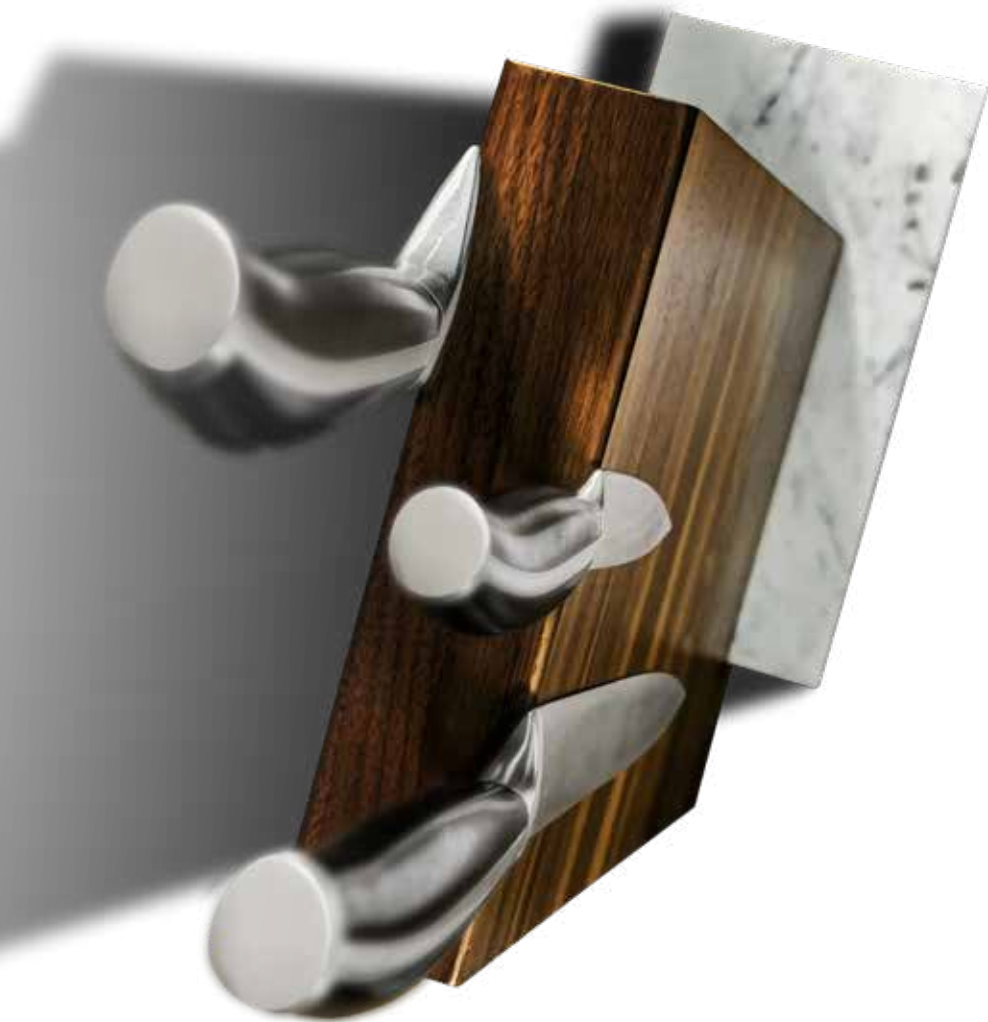

arte
legno

QUALITY IN SOLID WOOD
DESIGNED AND MADE IN ITALY

**arte
legno**

QUALITY IN SOLID WOOD
DESIGNED AND MADE IN ITALY

Artelegno 003

Ceppi portacoltelli magnetici
Magnetic knife blocks 004

Ceppi portacoltelli standard
Standard knife blocks 020

Da un territorio unico prodotti esclusivi e originali Made in Italy
From a unique territory, exclusive and original products Made in Italy

Ceppi portacoltelli magnetici

Ogni articolo di questa preziosa collezione rappresenta l'espressione del nostro lavoro in termini di ricerca dei materiali e di creatività innovativa che trae origine da anni di esperienza e dallo stile italiano ben presente nel nostro DNA; versatilità, design e qualità sono sapientemente amalgamati in questa gamma di ceppi portacoltelli.