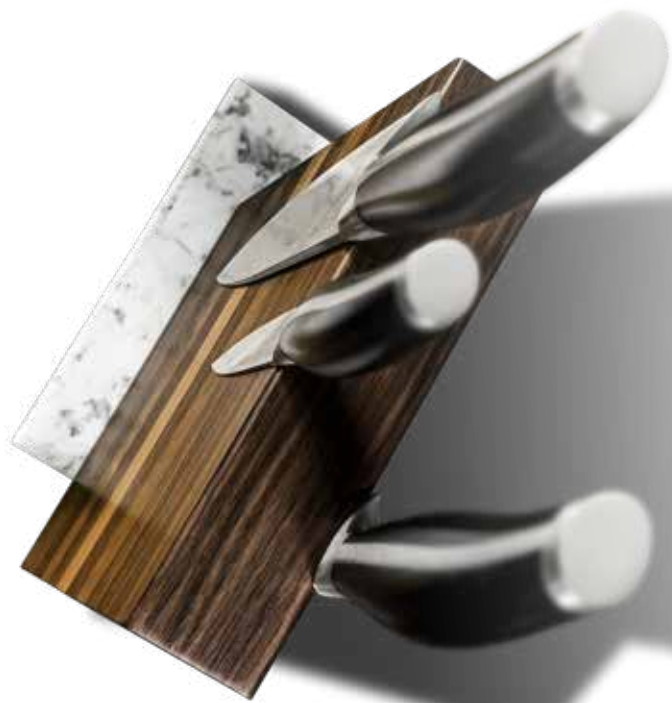

cm. 20,5 x 12,5 x 27,5

Posizioni libera dei coltelli
Free knife positions

Carrara Collection

Ceppo portacoltelli doppio magnetico
lunghezza massima lama cm. 26,5.

Double magnetic knife block
max. blade length 10,4" / cm. 26,5.

09/WLM

-  noce verniciato naturale
walnut wood natural lacquered
-  Base marmo di carrara
Carrara marble base

arte
legno

QUALITY IN SOLID WOOD
DESIGNED AND MADE IN ITALY

Gran Prix Collection

Ceppo portacoltelli magnetico
lunghezza massima lama cm. 24
3 moduli da 15 cm per i coltelli.